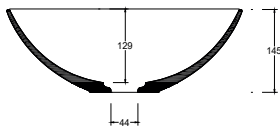

Lavabo in ceramica da appoggio senza troppo pieno.
Piletta esclusa.

Countertop ceramic washbasin without overflow.
Drain not included.

Installazione Installation		Appoggio Countertop	Dimensioni Dimensions		45 x 42x13h cm
Troppopieno Overflow		Senza troppopieno Without overflow	Peso Weight		4,80 kg
Piletta Drain		Scarico libero ø 7,2 cm Free flow ø 7,2 cm	Capienza vasca Tank capacity		9,00 Lt
			Pallet		100 x 120 x h160 → 30 pz. 100 x 120 x h220 → 40 pz.

CE EN 14688 - CL00

Sezione A-A
Section A-A

Vista superiore
Top view

Vista posteriore
Back view

■ Dima di taglio

NB Le misure indicate possono subire una variazione dello 0,8 % circa, dovuta ad un'usura degli stampi o a piccole variazioni delle caratteristiche tecniche relative alle materie prime che compongono l'impasto.
NB Dimensions shown are subject to a variation of about 0,8 % due to wear of molds or because of small changes in the technical specification of the raw materials of the dough.