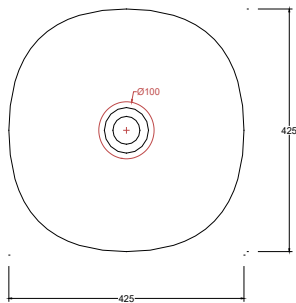

Lavabo in ceramica da appoggio senza troppo pieno.
Piletta esclusa.

Countertop ceramic washbasin without overflow.
Drain not included.

Installazione Installation		Appoggio Countertop	Dimensioni Dimensions		45 x 42x13h cm
Troppopieno Overflow		Senza troppopieno Without overflow	Peso Weight		4,80 kg
Piletta Drain		Scarico libero ø 7,2 cm Free flow ø 7,2 cm	Capienza vasca Tank capacity		9,00 Lt
			Pallet		100 x 120 x h160 → 30 pz. 100 x 120 x h220 → 40 pz.

CE EN 14688 - CL00

Sezione A-A
Section A-A

Vista superiore
Top view

Vista posteriore
Back view

■ Dima di taglio

NB Le misure indicate possono subire una variazione dello 0,8 % circa, dovuta ad un'usura degli stampi o a piccole variazioni delle caratteristiche tecniche relative alle materie prime che compongono l'impasto.
NB Dimensions shown are subject to a variation of about 0,8 % due to wear of molds or because of small changes in the technical specification of the raw materials of the dough.