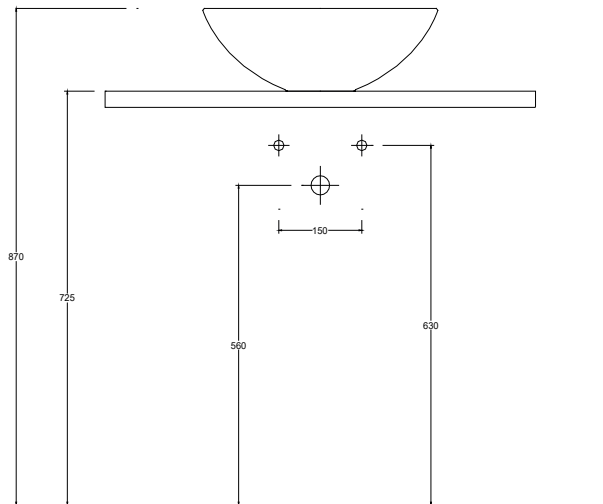

Lavabo in ceramica da appoggio senza troppo pieno.
Piletta esclusa.

Countertop ceramic washbasin without overflow.
Drain not included.

Installazione Installation		Appoggio Countertop	Dimensioni Dimensions		45 x 42x13h cm
Troppopieno Overflow		Senza troppopieno Without overflow	Peso Weight		4,80 kg
Piletta Drain		Scarico libero ø 7,2 cm Free flow ø 7,2 cm	Capienza vasca Tank capacity		9,00 Lt
			Pallet		100 x 120 x h160 → 30 pz. 100 x 120 x h220 → 40 pz.

CE EN 14688 - CL00

Sezione A-A
Section A-A

Vista superiore
Top view

Vista posteriore
Back view

■ Dima di taglio

NB Le misure indicate possono subire una variazione dello 0,8 % circa, dovuta ad un'usura degli stampi o a piccole variazioni delle caratteristiche tecniche relative alle materie prime che compongono l'impasto.
NB Dimensions shown are subject to a variation of about 0,8 % due to wear of molds or because of small changes in the technical specification of the raw materials of the dough.